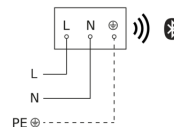

Collegamento in rete via	Bluetooth Mesh Connect
Indice di resa cromatica CRI	= 82
Altezza di montaggio ottimale	2 m

L 845 C

senza rilevatore di movimento, con Bluetooth
EAN 4007841 078638
Art. n. 078638

Disegno

Schema elettrico Bluetooth

Schema elettrico Bluetooth