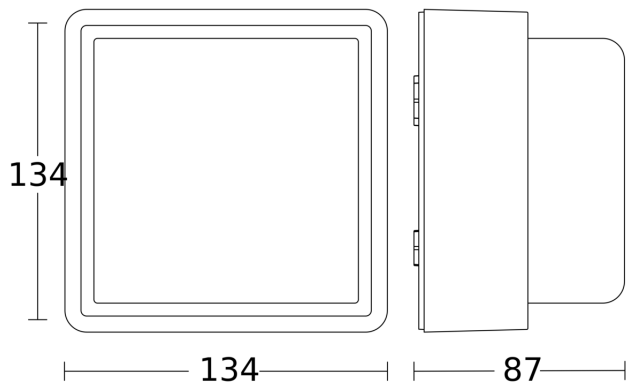

L 845 C

senza rilevatore di movimento, con Bluetooth
EAN 4007841 078638
Art. n. 078638

Disegno

Schema elettrico Bluetooth

Schema elettrico Bluetooth